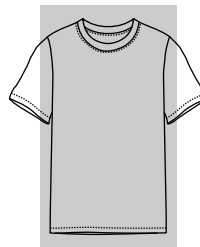

100420U

Chandail à fermeture éclair ¼ - unisexe - coupe semi-ajustée

Quarter-zip sweatshirt - unisex - semi-fitted cut

MESURES / MEASUREMENT	TOLERANCE		XS		S		M		L		XL		2XL		3XL		4XL		5XL	
	(CM)	pouces / inches	(CM)	pouces / inches	(CM)	pouces / inches	(CM)	pouces / inches	(CM)	pouces / inches	(CM)	pouces / inches	(CM)	pouces / inches	(CM)	pouces / inches	(CM)	pouces / inches	(CM)	pouces / inches
A LONGUEUR TOTAL / TOTAL LENGTH	1.5	5/8	68.5	27	68.5	27	73.5	29	73.5	29	76.0	30	76.0	30	78.5	31	78.5	31	78.5	31
B POITRINE / CHEST	1.5	5/8	46.0	18	50.0	19 1/2	54.0	21 1/2	58.0	23	62.0	24 1/2	67.0	26 1/2	72.0	28 1/2	77.5	30 1/2	82.0	32 1/2
C LONGUEUR DE MANCHE / SLEEVE LENGTH	1.5	5/8	86.0	34	88.5	35	91.0	36	93.5	37	96.0	38	98.5	39	101.0	40	103.5	40 1/2	106.0	41 1/2

RELAXED FIT

COUPE DÉCONTRACTÉE

CLASSIC FIT

COUPE CLASSIQUE

SEMI-FITTED

COUPE SEMI-AJUSTÉE