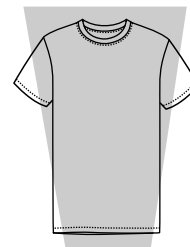

100420U

Chandail à fermeture éclair ¼ - unisexe - coupe semi-ajustée

Quarter-zip sweatshirt - unisex - semi-fitted cut

MESURES / MEASUREMENT	TOLERANCE		XS		S		M		L		XL		2XL		3XL		4XL		5XL	
	(CM)	pouces / inches	(CM)	pouces / inches	(CM)	pouces / inches	(CM)	pouces / inches	(CM)	pouces / inches	(CM)	pouces / inches	(CM)	pouces / inches	(CM)	pouces / inches	(CM)	pouces / inches	(CM)	pouces / inches
A LONGUEUR TOTAL / TOTAL LENGTH	1.5	5/8	68.5	27	68.5	27	73.5	29	73.5	29	76.0	30	76.0	30	78.5	31	78.5	31	78.5	31
B POITRINE / CHEST	1.5	5/8	46.0	18	50.0	19 1/2	54.0	21 1/2	58.0	23	62.0	24 1/2	67.0	26 1/2	72.0	28 1/2	77.5	30 1/2	82.0	32 1/2
C LONGUEUR DE MANCHE / SLEEVE LENGTH	1.5	5/8	86.0	34	88.5	35	91.0	36	93.5	37	96.0	38	98.5	39	101.0	40	103.5	40 1/2	106.0	41 1/2

RELAXED FIT

COUPE DÉCONTRACTÉE

CLASSIC FIT

COUPE CLASSIQUE

SEMI-FITTED

COUPE SEMI-AJUSTÉE